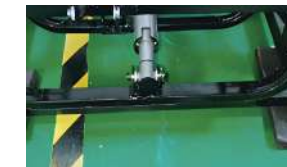

Linear Actuator