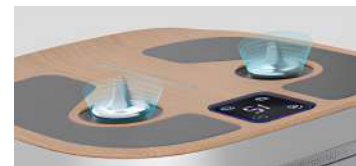

# G5 Refleksi kaki

Perangkat terapi kaki frekuensi tinggi

- Pijat akupunktur inovatif
- Teknologi pengobatan tradisional Tiongkok
- Terapi refleksi kaki
- Pengaturan timer pintar 2 tingkat
- Desain ergonomis ilmiah 7°
- Intensitas yang dapat disesuaikan 3 tingkat
- Kontrol jarak jauh nirkabel
- Mode pengoperasian sentuh dengan visualisasi progres