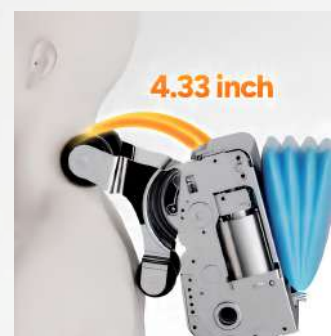

6P06

Kursi Pijat