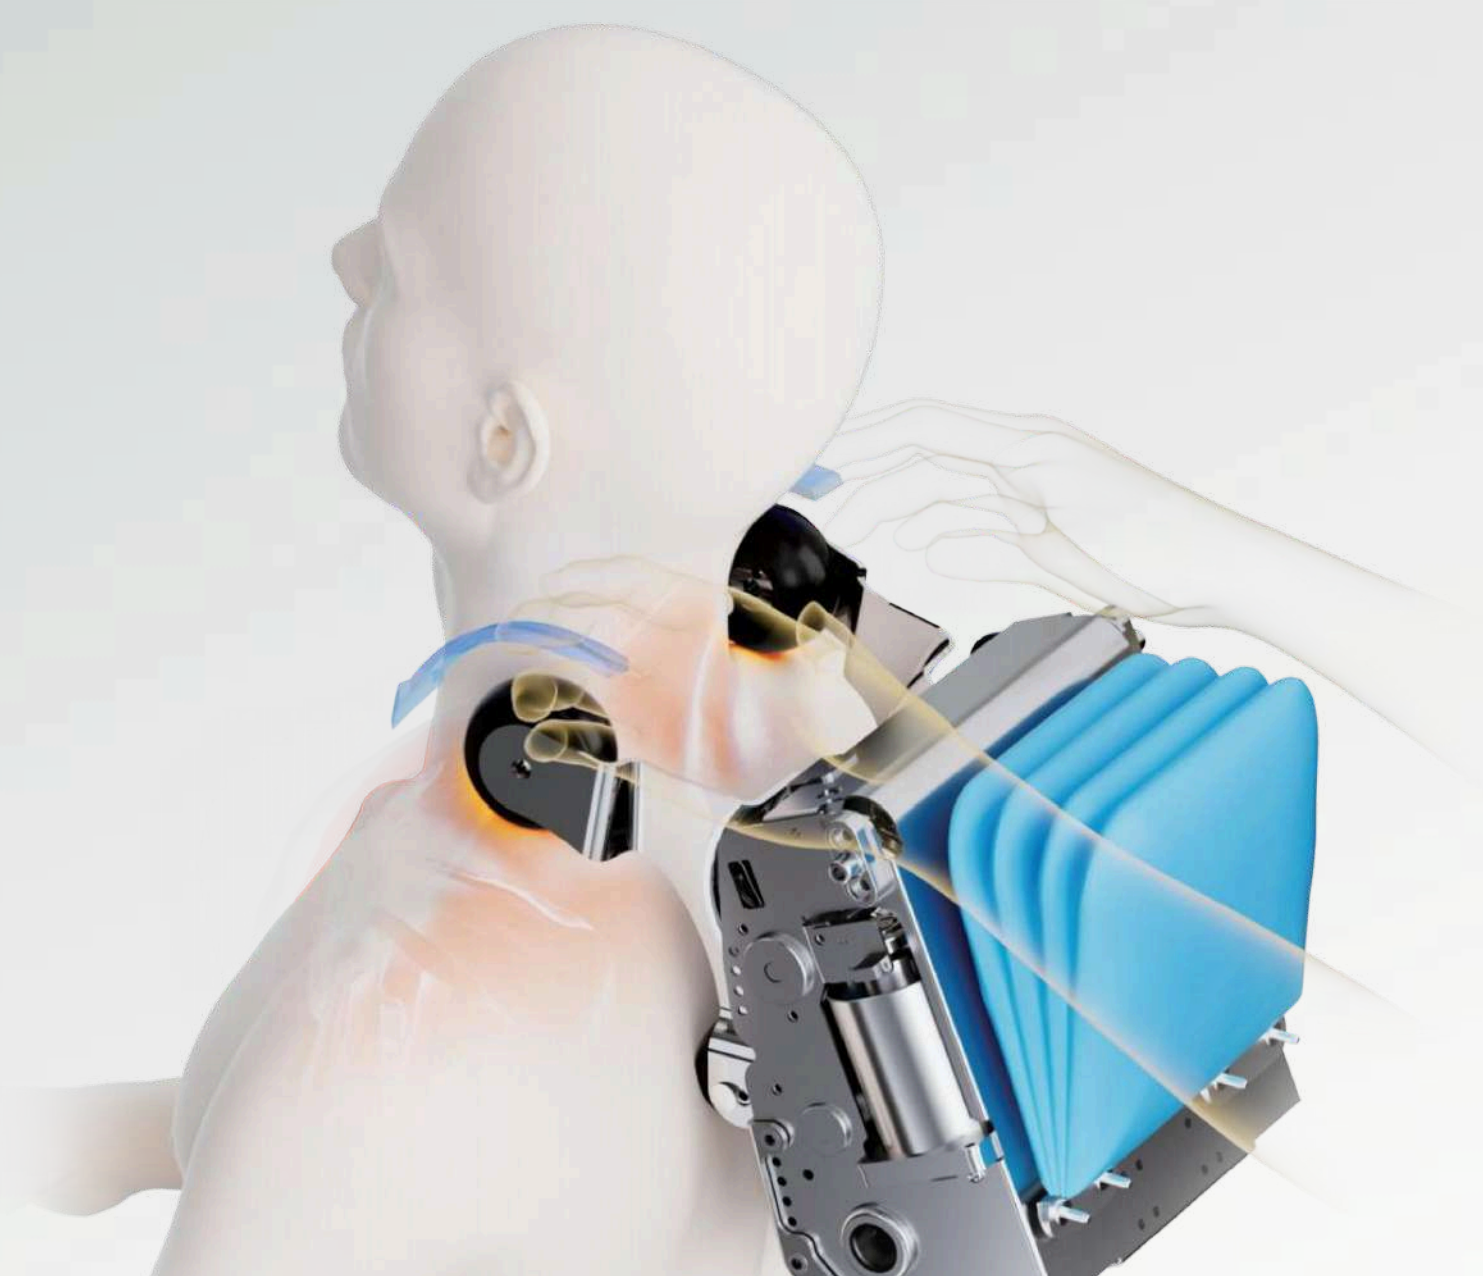

6P06

Kursi Pijat

4.33"

Peregangan kedepan

Tekanan pijatan menembus hingga lapisan fascia

1.50-8.46"

Lebar dapat disesuaikan

Menyesuaikan berbagai bentuk tubuh keluarga

6-Tingkat

Intensitas yang dapat disesuaikan

Bisa lembut atau kuat

6-Tingkat

Kecepatan yang dapat disesuaikan

Kecepatan yang dapat disesuaikan untuk presisi yang dipersonalisasi

- Mekanisme inti 2D (dengan hip core)
- Pijat dengan jangkauan ekstra panjang
- Speaker Bluetooth
- Knob putar cepat 3D
- Rel pijat inovatif yang fleksibel
- Pijat tekanan udara seluruh tubuh
- Kontrol suara yang cerdas
- Pemanas pinggang & punggung kaki
- Tablet kontrol 7 inci
- Intelligent body scan
- Sandaran kaki pijat elektrik untuk memijat dan menggosok
- Roller kaki 3 baris

PARAMETER :

Model	: 6P06	Daya	: 140W
Voltase	: 100-240V~	Tingkat Kebisingan	: ≤ 60dB within 30cm
Ukuran tegak	: 1542*762*1138mm	Ukuran rebah	: 1700*750*1016mm
Ukuran kemasan	: 1520*770*857mm(main body)		
	535*438*595mm(footrest)