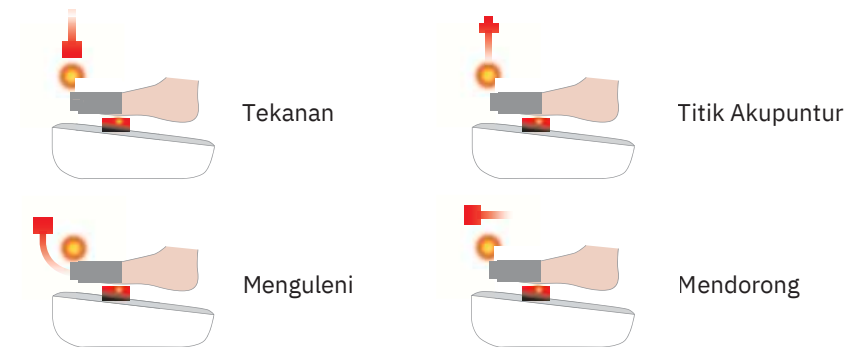

☯ Simulasi Teknik Pengobatan Tradisional Tiongkok

PARAMETER

Daya : 9W	Dimensi Produk: 390 × 350 × 150 mm (P × L × T)	Ukuran Kemasan: 470 × 403 × 177 mm (P × L × T)
Tegangan : 24V	Dimensi Box Luar: 1192 × 464 × 340 mm (P × L × T)	
Durasi Timer : 15 menit